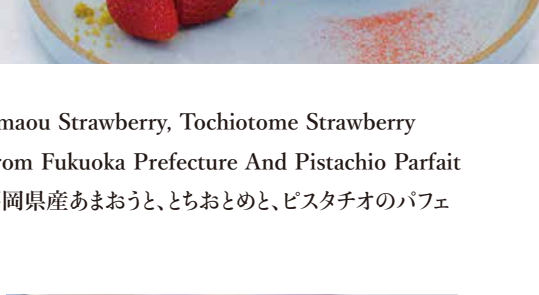

Apple Croustqde aux pommes
赤肉林檎紅の夢と、クリュスタッドオーボンム