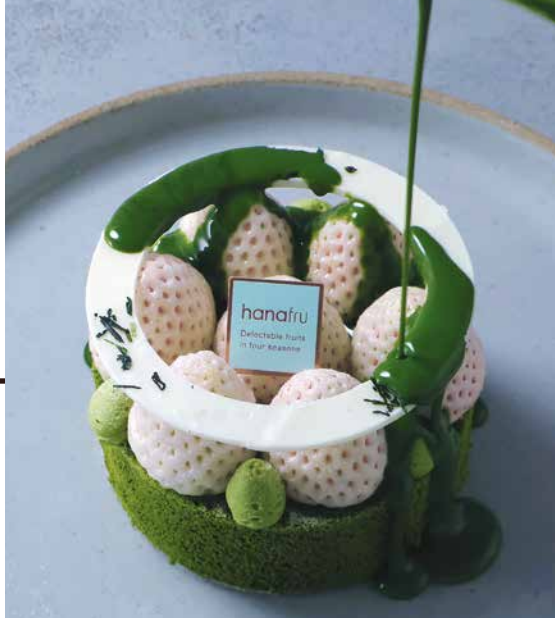

メニューについて

写真はイメージです。

アフタヌーンティーセットに関しまして、内容はおよそ毎月変わります。
最新情報はInstagramにてお伝えしますので、ご参照くださいませ。

日々果物の入荷状況などを考慮しながら
試行錯誤の中、メニューを調整しております。

季節のフルーツを使用しておりますので、入荷状況により
料理内容は変更になることがあります。予めご了承ください。

A la carte.

Afternoon Tea Set
アフタヌーンティーセット

| 抹茶パフェ | 抹茶ロールケーキ | 抹茶ムース | 抹茶とうふティラミス |
| 抹茶マカロン | 抹茶タルト | 抹茶チョコいちご | 抹茶フィナンシェ |

Matcha Cake Roll
淡雪の桜ロール

Awayuki Strawberry Sakura Cake Roll
淡雪の桜ロール

Strawberry Millefeuille
いちごのミルフィーユ

Strawberry Tasting Set
いちごの食べ比べセット